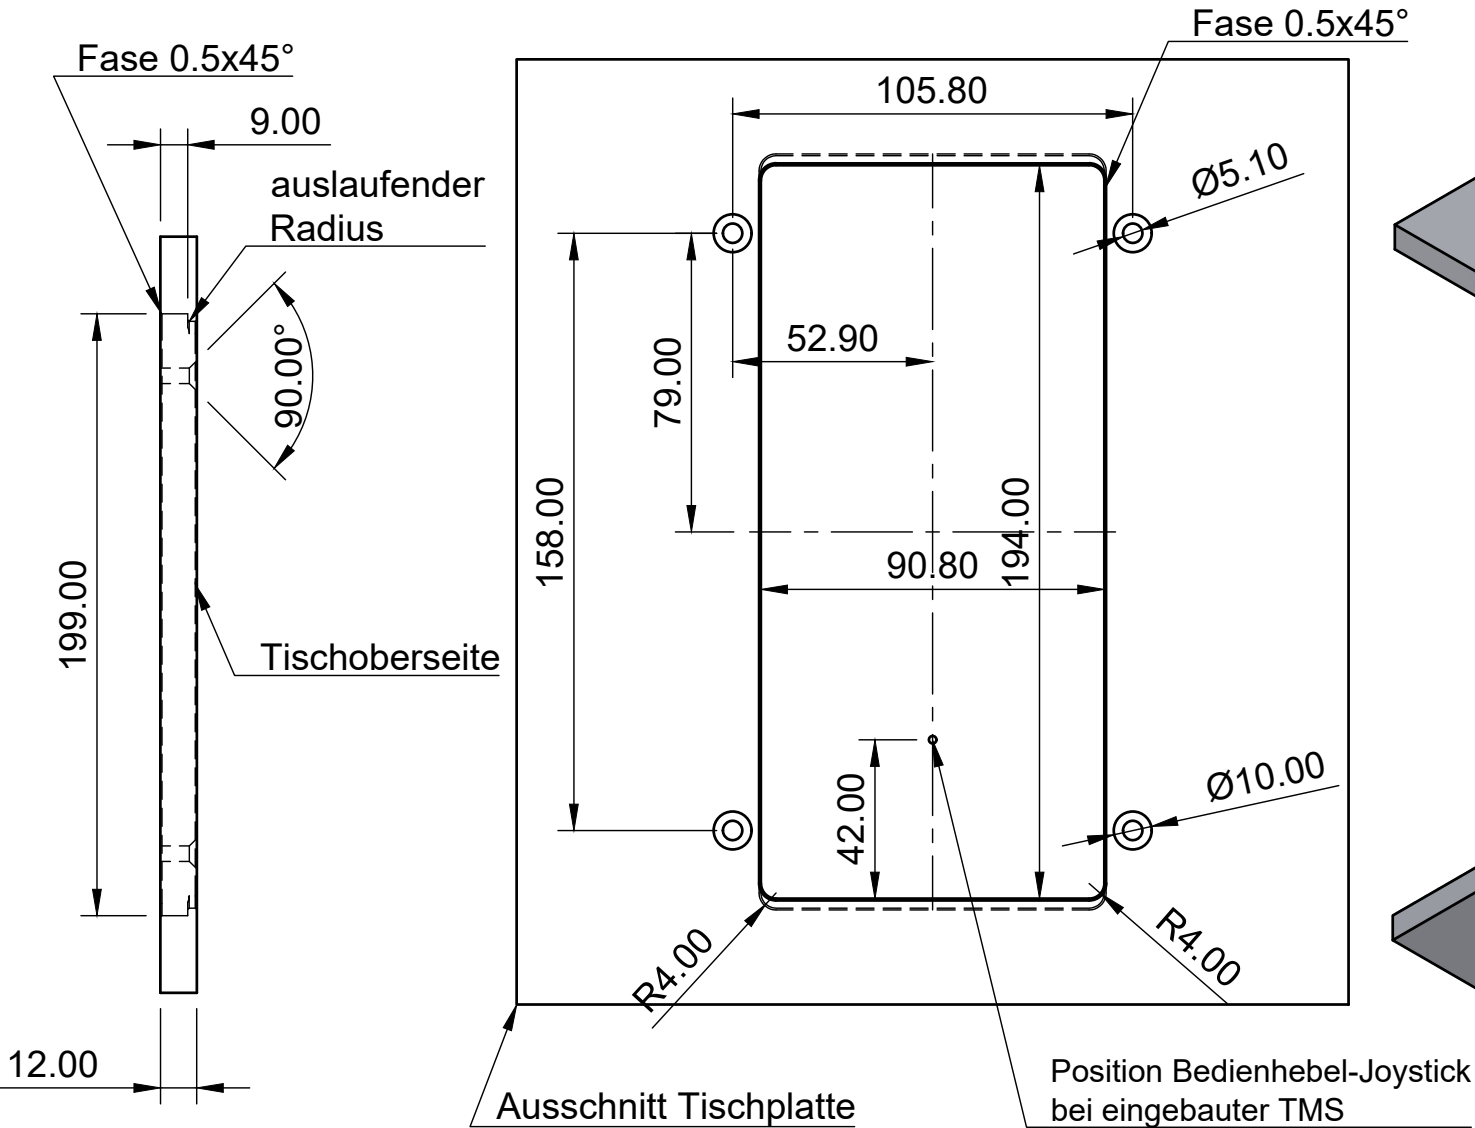

Sicht auf die Tischoberseite

Sicht auf die Tischoberseite

Sicht unter die Tischunterseite

<small>This drawing is property of Hidrex GmbH. It can't be reproduced or communicated without owner's written agreement.</small>		<h2>Hidrex GmbH</h2>	
DESIGNED BY: Rothamel	DATE: 18.11.25	DRAWN TITLE: Ausschnitt für Tischmittelsteuerung	
DRAWN BY: Rothamel	DATE: 18.11.25	PROJECTION ANGLE:	SCALE: Nicht maßstabsgetreu REVISION: 1.0
CHECKED BY:	DATE:		MATERIAL: SHEET: 1/1