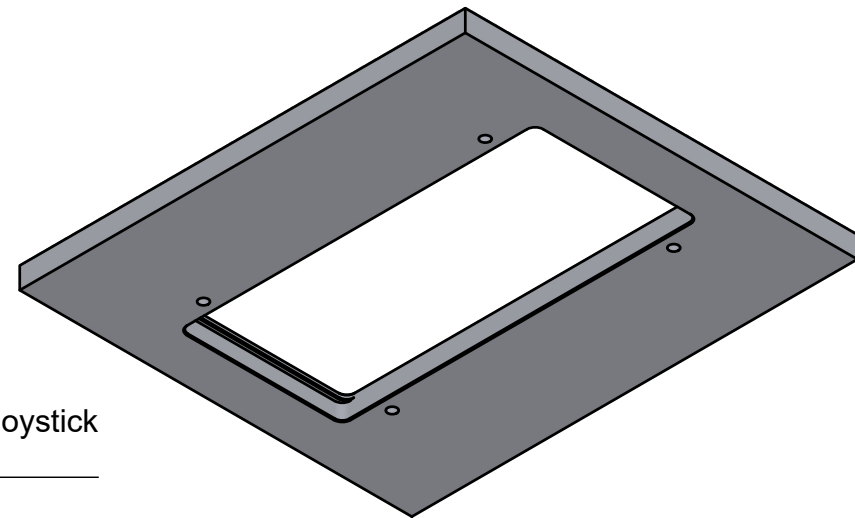

Sicht auf die Tischoberseite

Sicht auf die Tischoberseite

Sicht unter die Tischunterseite

<small>This drawing is property of Hidrex GmbH. It can't be reproduced or communicated without owner's written agreement.</small>		<h2>Hidrex GmbH</h2>	
DESIGNED BY: Rothamel	DATE: 18.11.25	DRAWN TITLE: Ausschnitt für Tischmittelsteuerung	
DRAWN BY: Rothamel	DATE: 18.11.25	PROJECTION ANGLE:	SCALE: Nicht maßstabsgetreu REVISION: 1.0
CHECKED BY:	DATE:		MATERIAL: SHEET: 1/1