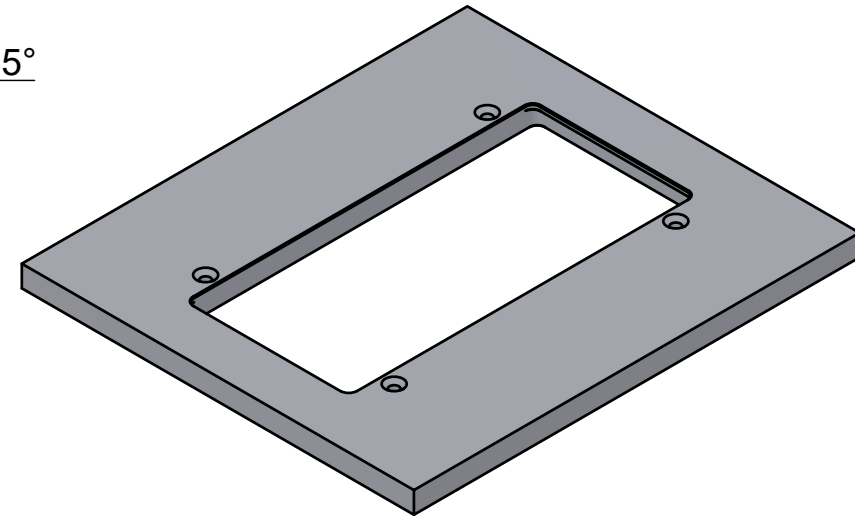

Sicht auf die Tischoberseite

Sicht auf die Tischoberseite

Sicht unter die Tischunterseite

<small>This drawing is property of Hidrex GmbH. It can't be reproduced or communicated without owner's written agreement.</small>		<h2>Hidrex GmbH</h2>	
DESIGNED BY: Rothamel	DATE: 18.11.25	DRAWN TITLE: Ausschnitt für Tischmittelsteuerung	
DRAWN BY: Rothamel	DATE: 18.11.25	PROJECTION ANGLE:	SCALE: Nicht maßstabsgetreu REVISION: 1.0
CHECKED BY:	DATE:		MATERIAL: SHEET: 1/1